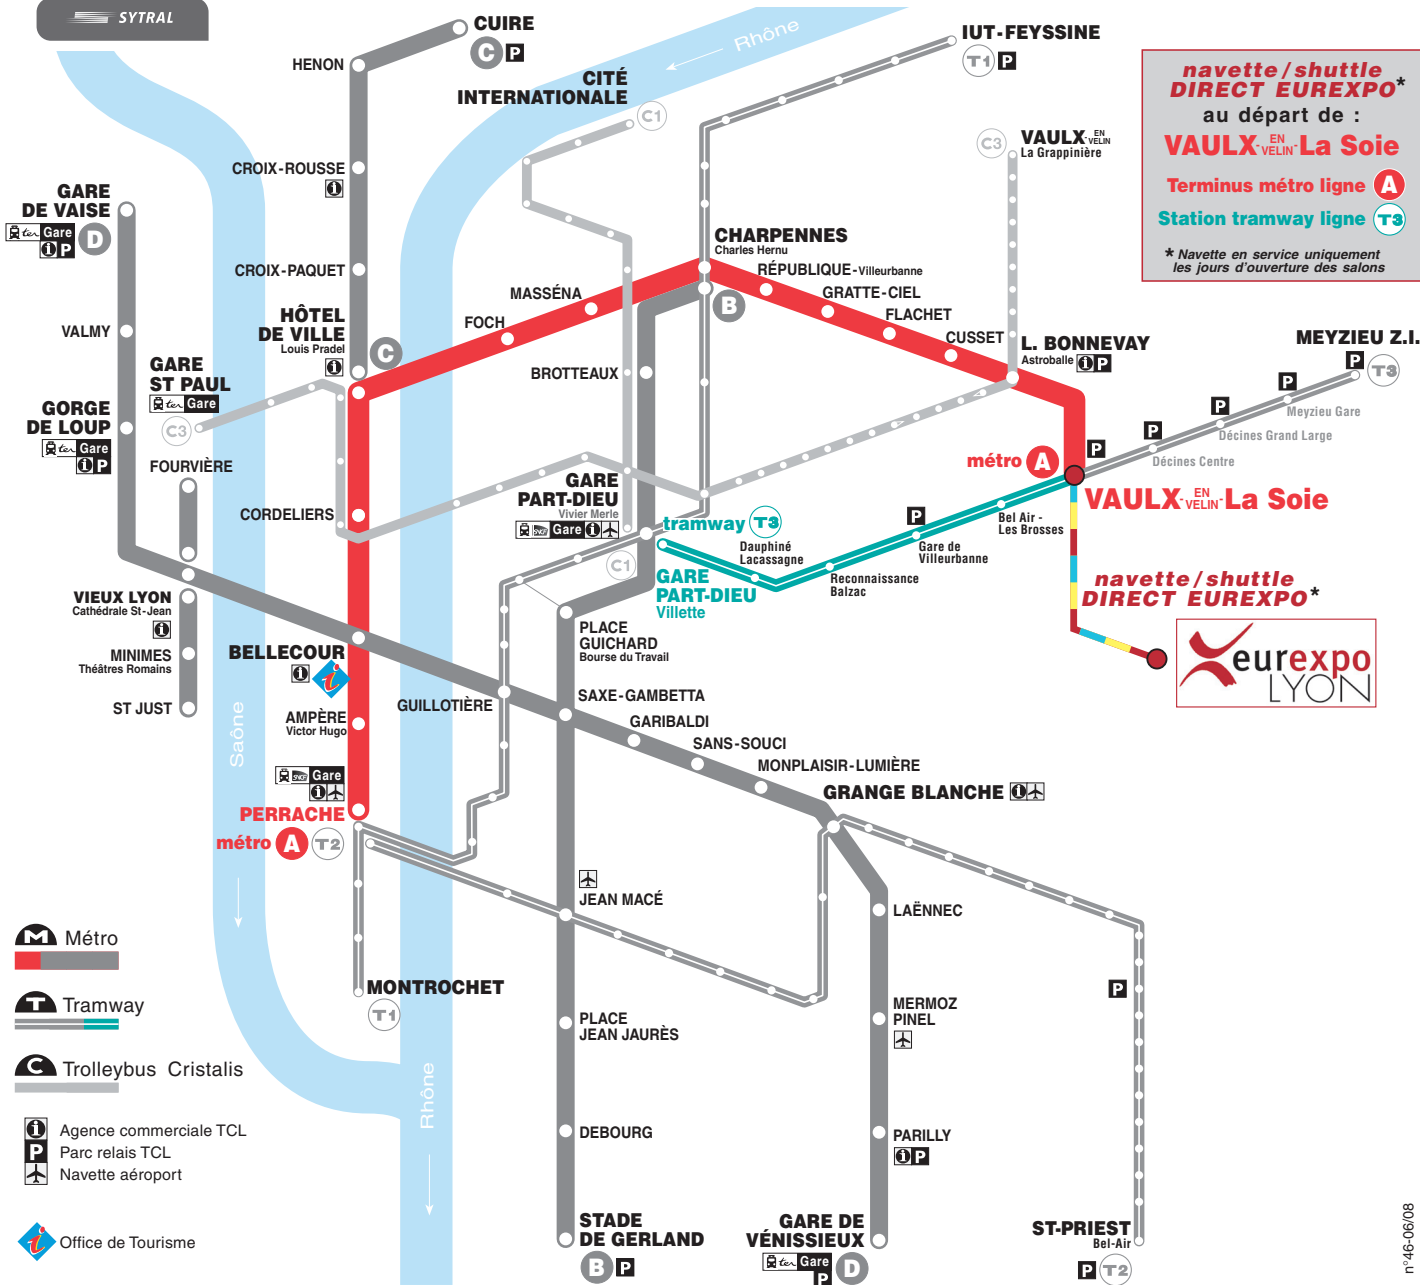

# Desserte d'Eurexpo Lyon

SYTRAL

**navette / shuttle  
DIRECT EUREXPO\***  
au départ de :  
**VAULX-EN-VELIN La Soie**  
Terminus métro ligne **A**  
Station tramway ligne **T3**

\* Navette en service uniquement  
les jours d'ouverture des salons

-  Métro
-  Tramway
-  Trolleybus Cristal
-  Agence commerciale TCL
-  Parc relais TCL
-  Navette aéroport

 **Accessibilité**

Toutes les stations de métro, tramway et trolleybus C1 sont accessibles à l'exception de la station Croix-Paquet. Pour connaître la disponibilité des ascenseurs, appeler le 04 26 10 12 12 ou consulter le site internet [www.acces.tcl.fr](http://www.acces.tcl.fr)